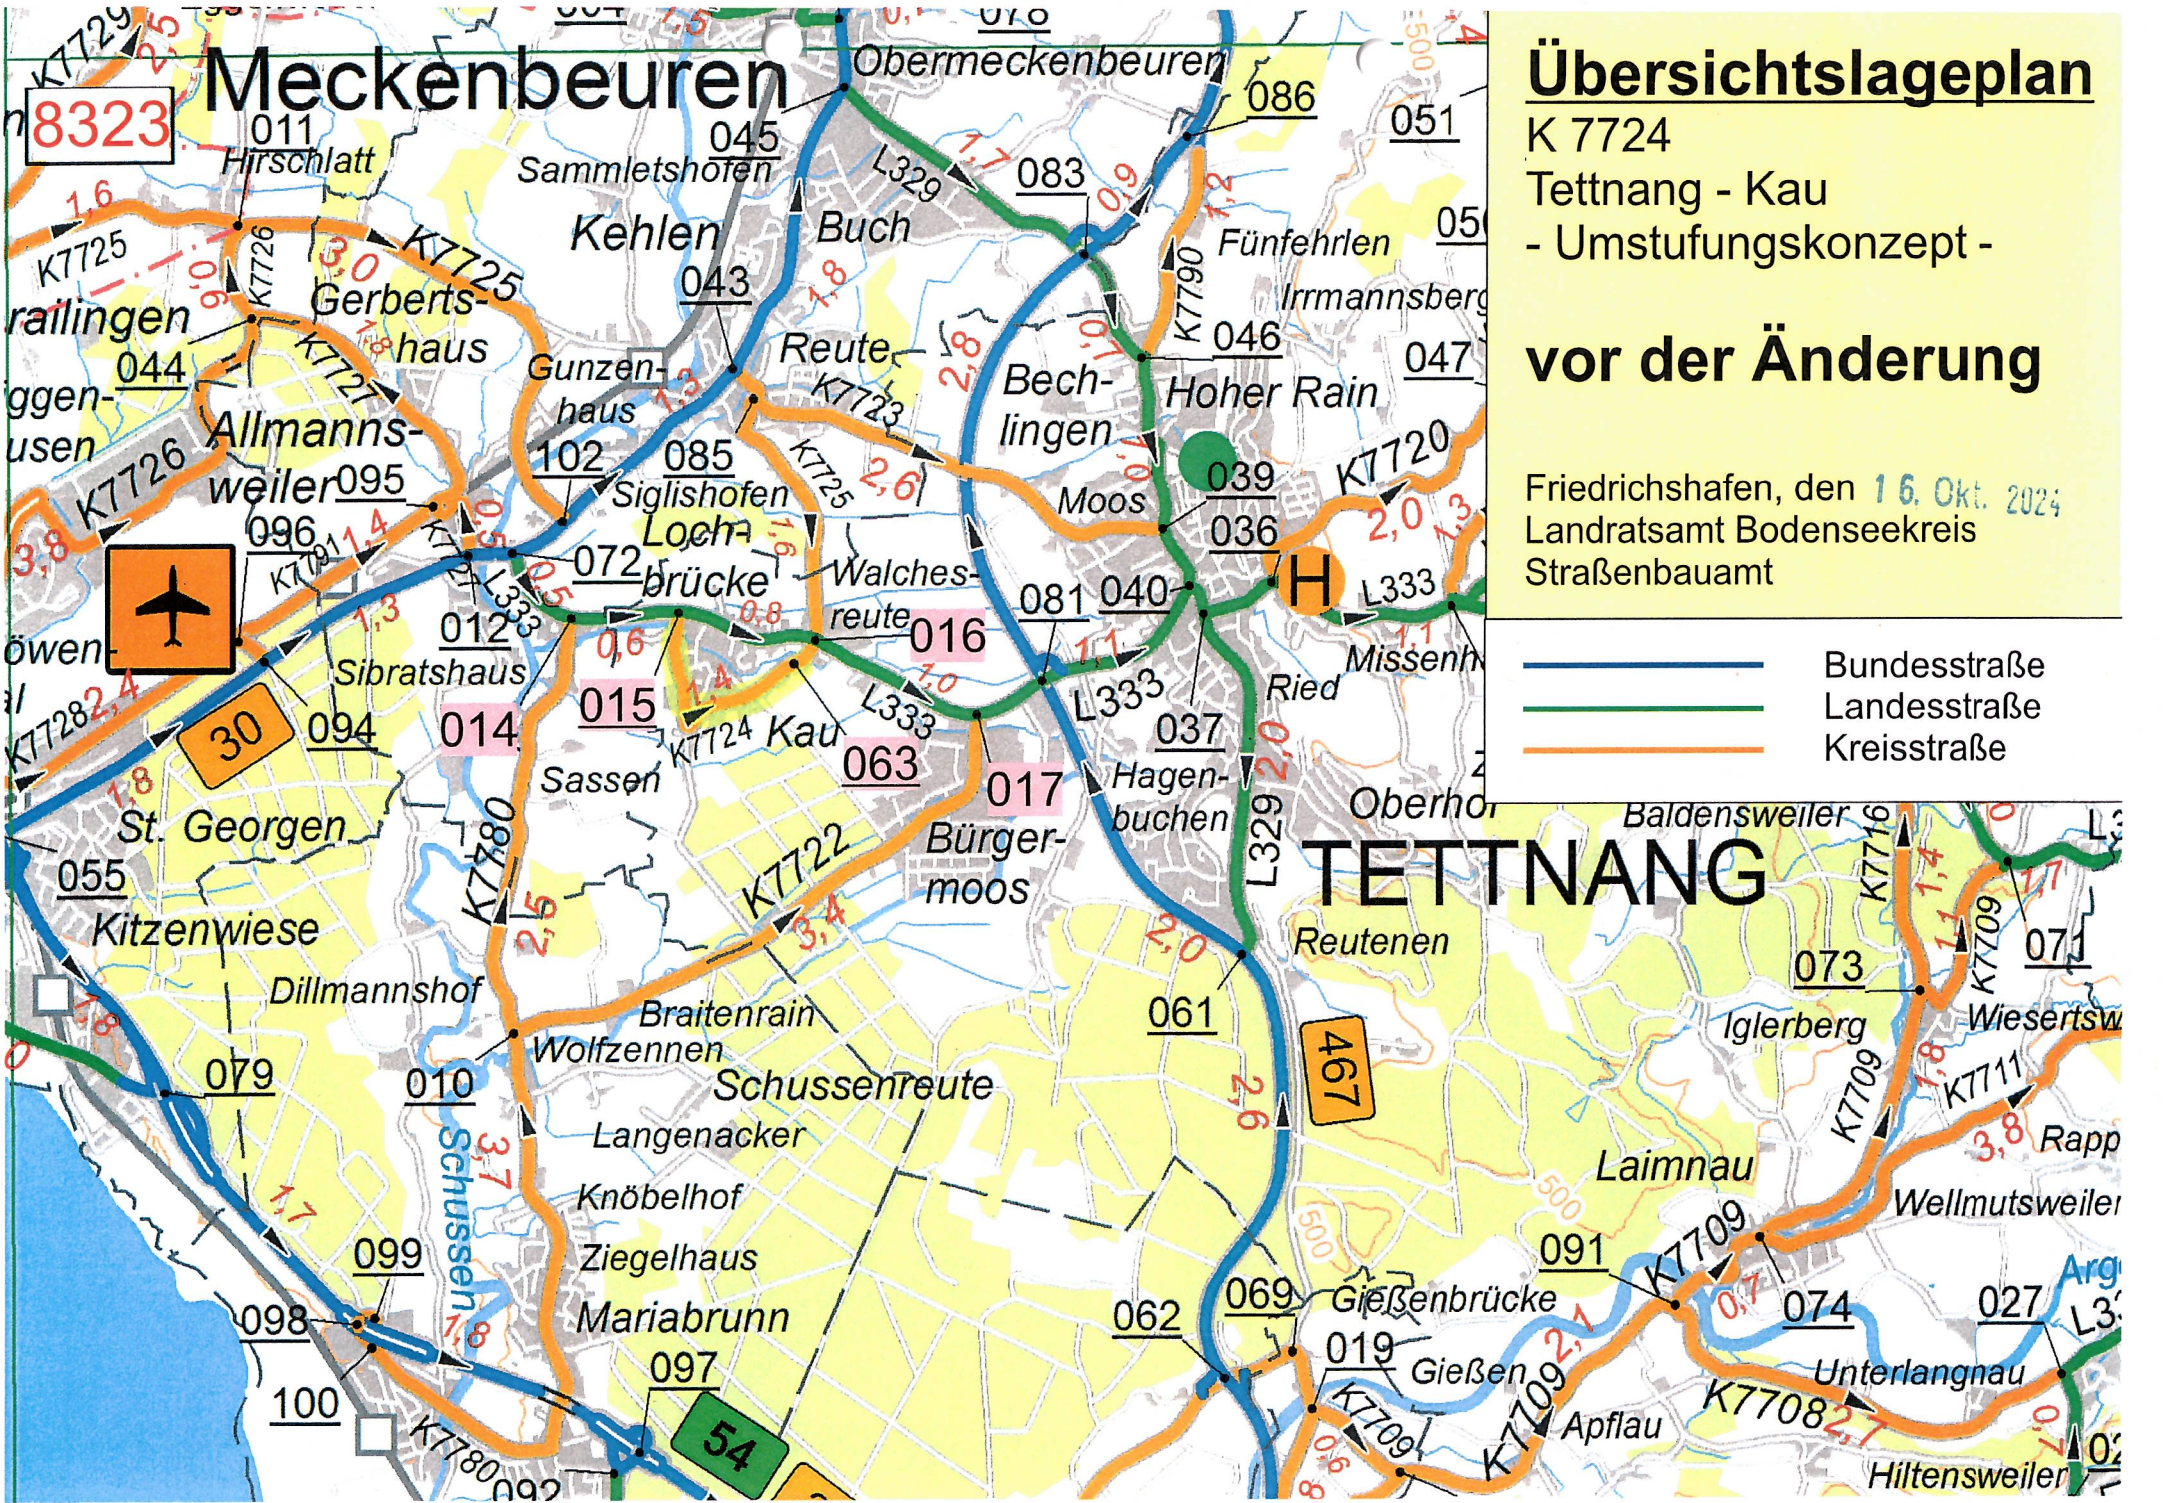

# Meckenbeuren

# Übersichtslageplan

K 7724  
Tett nang - Kau  
- Umstufungskonzept -

# vor der Änderung

Friedrichshafen, den 16. Okt. 2024  
Landratsamt Bodenseekreis  
Straßenbauamt

-  Bundesstraße
-  Landesstraße
-  Kreisstraße

8323

30